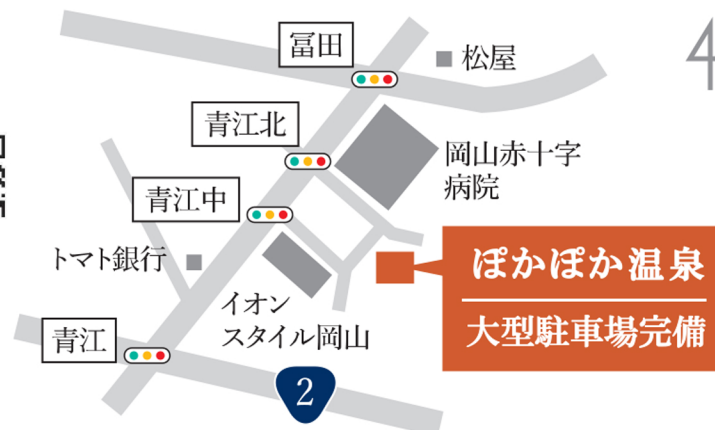

### MERIT.04 コミュニケーション活性化！

一緒に施設利用することで、従業員同士の交流の場となることから、コミュニケーションも一層増えます。仕事を抜きにした社外でのコミュニケーションは、普段あまり話すことのない従業員同士の交流の場になり、健康をテーマにした健全な交流が図れます。

〒700-0941 岡山市北区青江 2-4-15

TEL 086-221-0010

spa@pokaon.net

営業時間 8:00~23:00