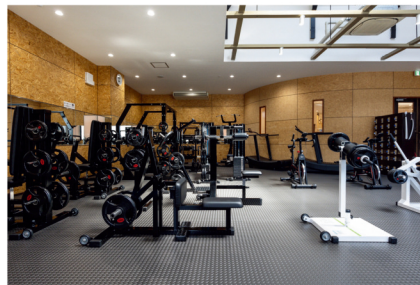

機能改善ジム

SPECIAL PRICE

無料

世界特許取得マシン完備

●**コンディショニングマシン**  
身体の機能を整えつつ、筋トレもできる、初心者、老若男女に優しいマシンです。

●**肩こり・腰痛** など生活習慣から派生することも多い症状や、パソコン使用による目の疲れ、首コリなどをケアするマシン、膝の機能改善に特化したマシンなど、13種類あります。

●**マッスルマシン**  
筋肉増量・ボディメイクが目的の方に。関節への負担を減らし、効かせたい所にダイレクトに効く、短時間で効率の良いトレーニングが可能なマシン11台。

●**フリーウェイトエリア**

Yamato

体組成計で筋肉、内臓脂肪、皮下脂肪などの測定、健康管理ができます。

満足度No.1

運動+温浴でココロもカラダもスッキリ

オーガニック  
キッチンメニュー  
5%off

従業員様の健康管理をサポートいたします

SPECIAL PRICE ぽかぽかキッチン